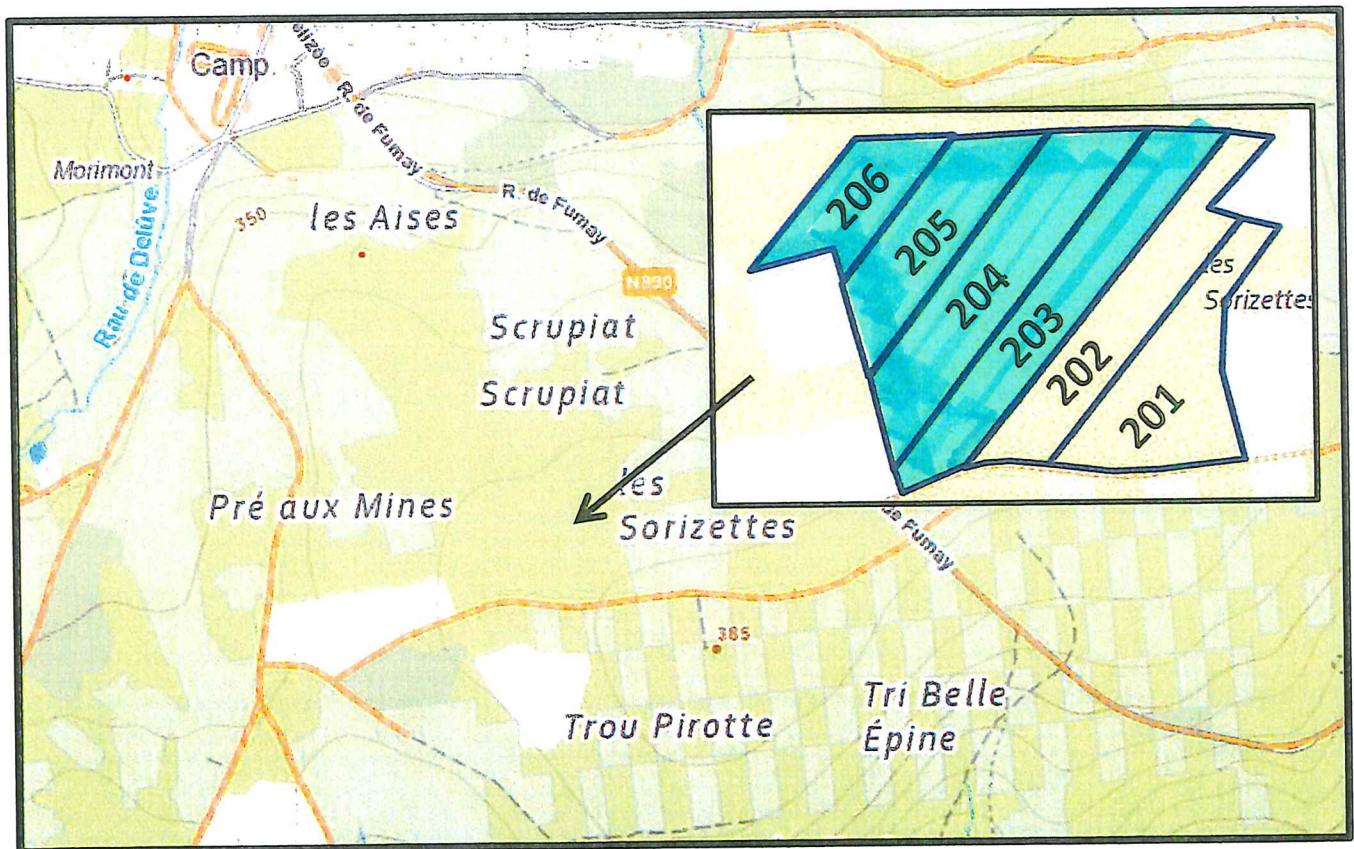

Parts Oignies-Nord 2021-2022

OIGNIES-SUD : 2021

Trou Perrouche

Parcs 163 à 167

OIGNIES

VOYE DES CAMBES

RABINAGE JUSQU'À 30cm. DE CIRCONFÉRENCE

A 1m.50 DU SOL.

FUMAY

Oignies Sud : « La Sorizette » parts n°201 à 206

Conditions générales

- > Ouverture de cloisonnements (« couloirs » d'exploitation matérialisés par des traits roses) + récolte de chênes secs ;
- > Seuls les bois griffés (cloisonnements uniquement) ou martelés (deux flaches opposées), sont délivrés;
- > Un trait blanc sur les bois délivrés, matérialise la limite entre les parts;
- > Circulation interdite en dehors des cloisonnements;
- > Délais : façonnage : 30/04/2022, débardage : 15/09/2022;
- > Débardage interdit par temps humide;
- > Exploitation interdite les jours et veilles des battues.

Oignies Sud : « Pré aux Mines » parts n°207 à 209

Conditions générales

- > Ouverture de cloisonnements (« couloirs » d'exploitation matérialisés par des traits roses) + récolte de chênes secs;
- > Les parts 208 et 209 comportent également une première éclaircie de chênes;
- > **Seuls** les bois griffés (cloisonnements uniquement) ou martelés (deux flaches opposées), sont délivrés;
- > Des traits bleus délimitent les parts 208 et 209;
- > Circulation interdite en dehors des cloisonnements;
- > Délais : façonnage : 30/04/2022, débardage : 15/09/2022;
- > Débardage interdit par temps humide;
- > Exploitation interdite les jours et veilles des battues.