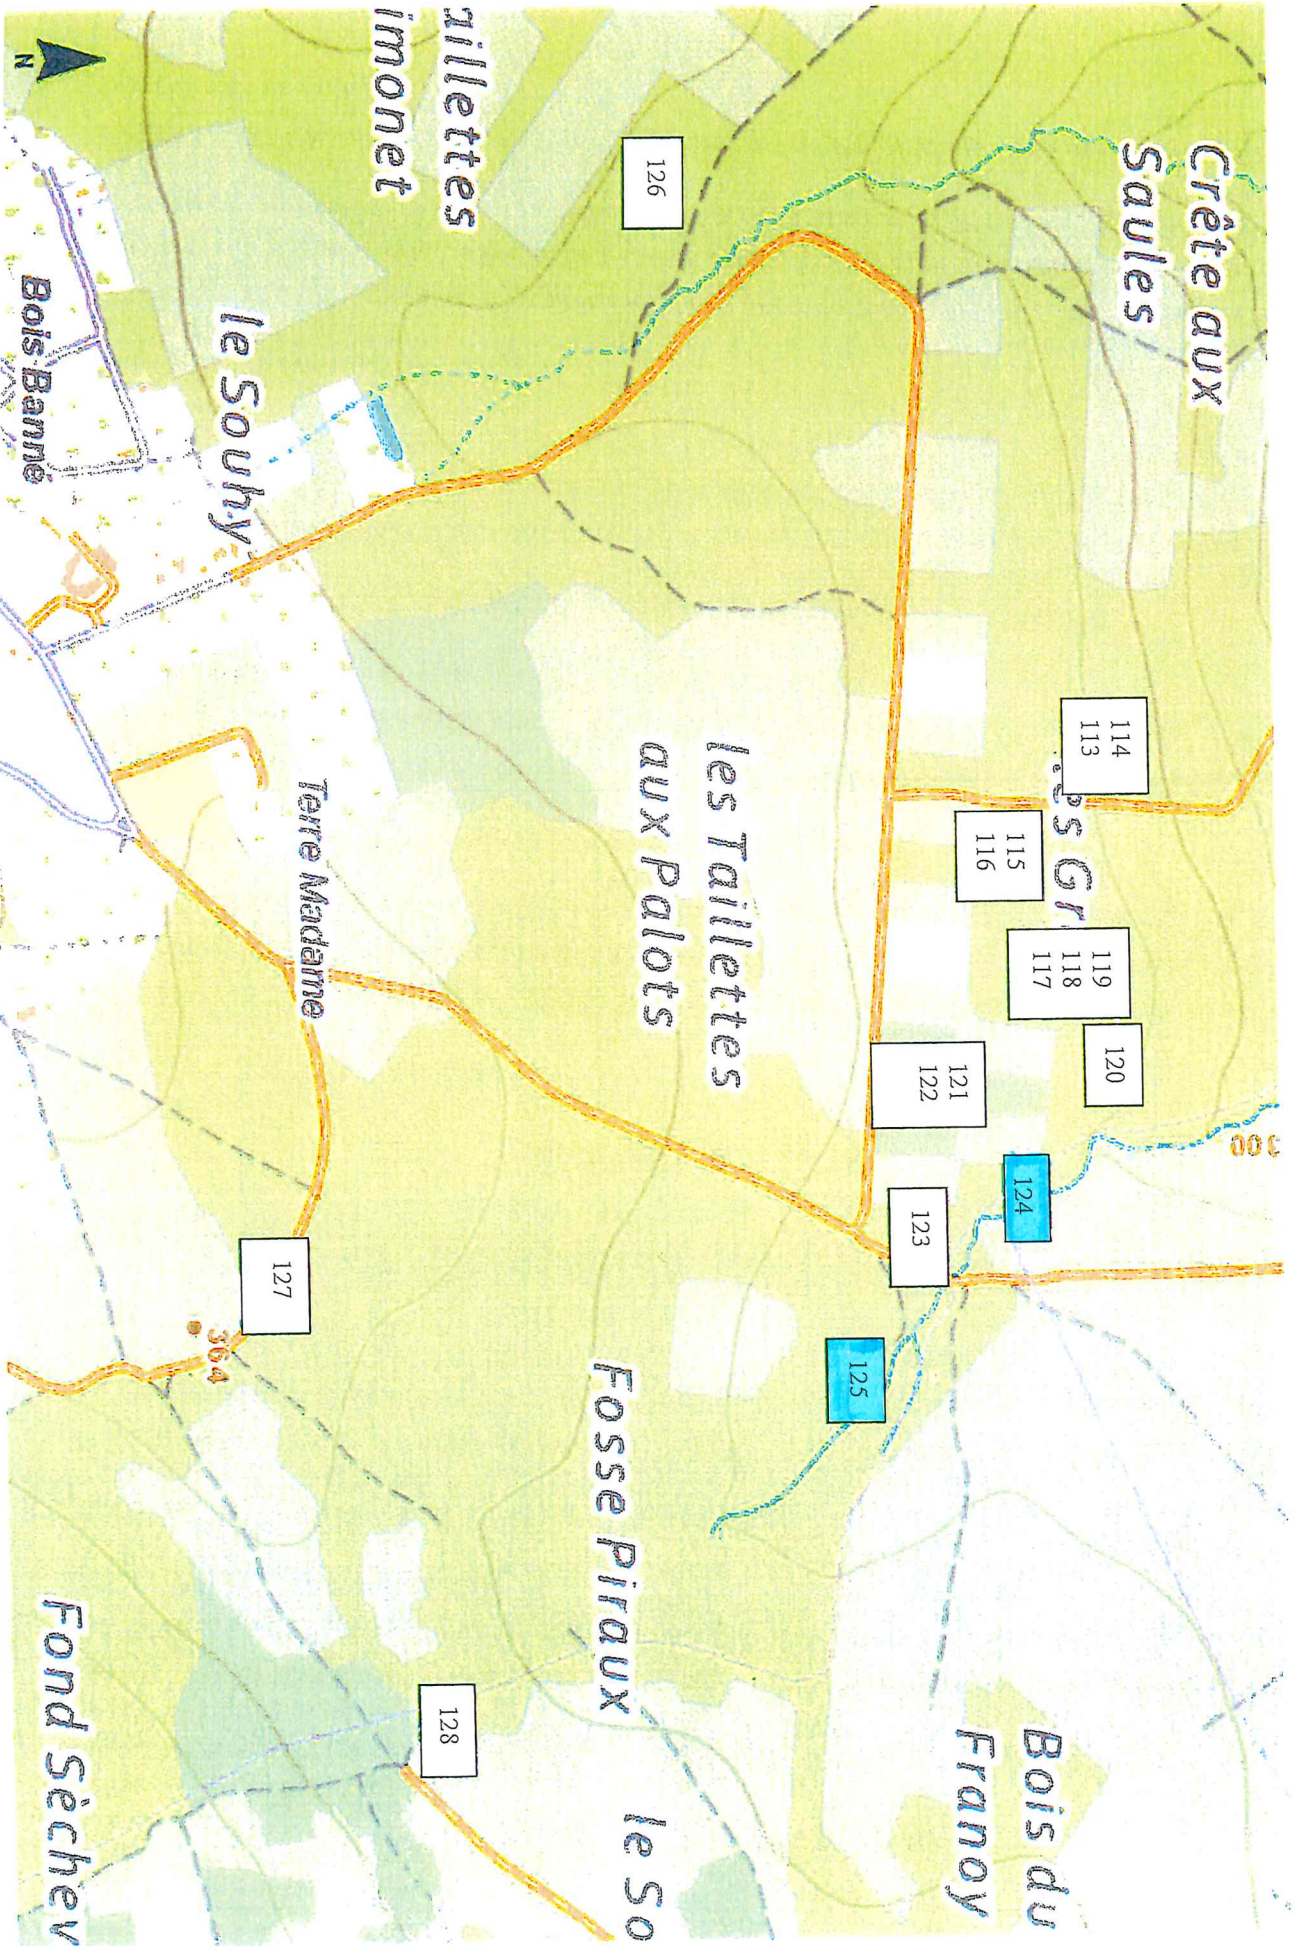

Parts Oignies-Nord 2021-2022

OIGNIES-SUD : 2021

Trou Perrouche

Parcs 163 à 167

OIGNIES

VOYE DES CAMBES

RABINAGE JUSQU'À 30cm. DE CIRCONFÉRENCE

A 1m.50 DU SOL.

FUMAY

Oignies Sud : « La Sorizette » parts n°201 à 206

Conditions générales

- > Ouverture de cloisonnements (« couloirs » d'exploitation matérialisés par des traits roses) + récolte de chênes secs ;
- > Seuls les bois griffés (cloisonnements uniquement) ou martelés (deux flaches opposées), sont délivrés;
- > Un trait blanc sur les bois délivrés, matérialise la limite entre les parts;
- > Circulation interdite en dehors des cloisonnements;
- > Délais : façonnage : 30/04/2022, débardage : 15/09/2022;
- > Débardage interdit par temps humide;
- > Exploitation interdite les jours et veilles des battues.

Oignies Sud : « Pré aux Mines » parts n°207 à 209

Conditions générales

- > Ouverture de cloisonnements (« couloirs » d'exploitation matérialisés par des traits roses) + récolte de chênes secs;
- > Les parts 208 et 209 comportent également une première éclaircie de chênes;
- > **Seuls** les bois griffés (cloisonnements uniquement) ou martelés (deux flaches opposées), sont délivrés;
- > Des traits bleus délimitent les parts 208 et 209;
- > Circulation interdite en dehors des cloisonnements;
- > Délais : façonnage : 30/04/2022, débardage : 15/09/2022;
- > Débardage interdit par temps humide;
- > Exploitation interdite les jours et veilles des battues.