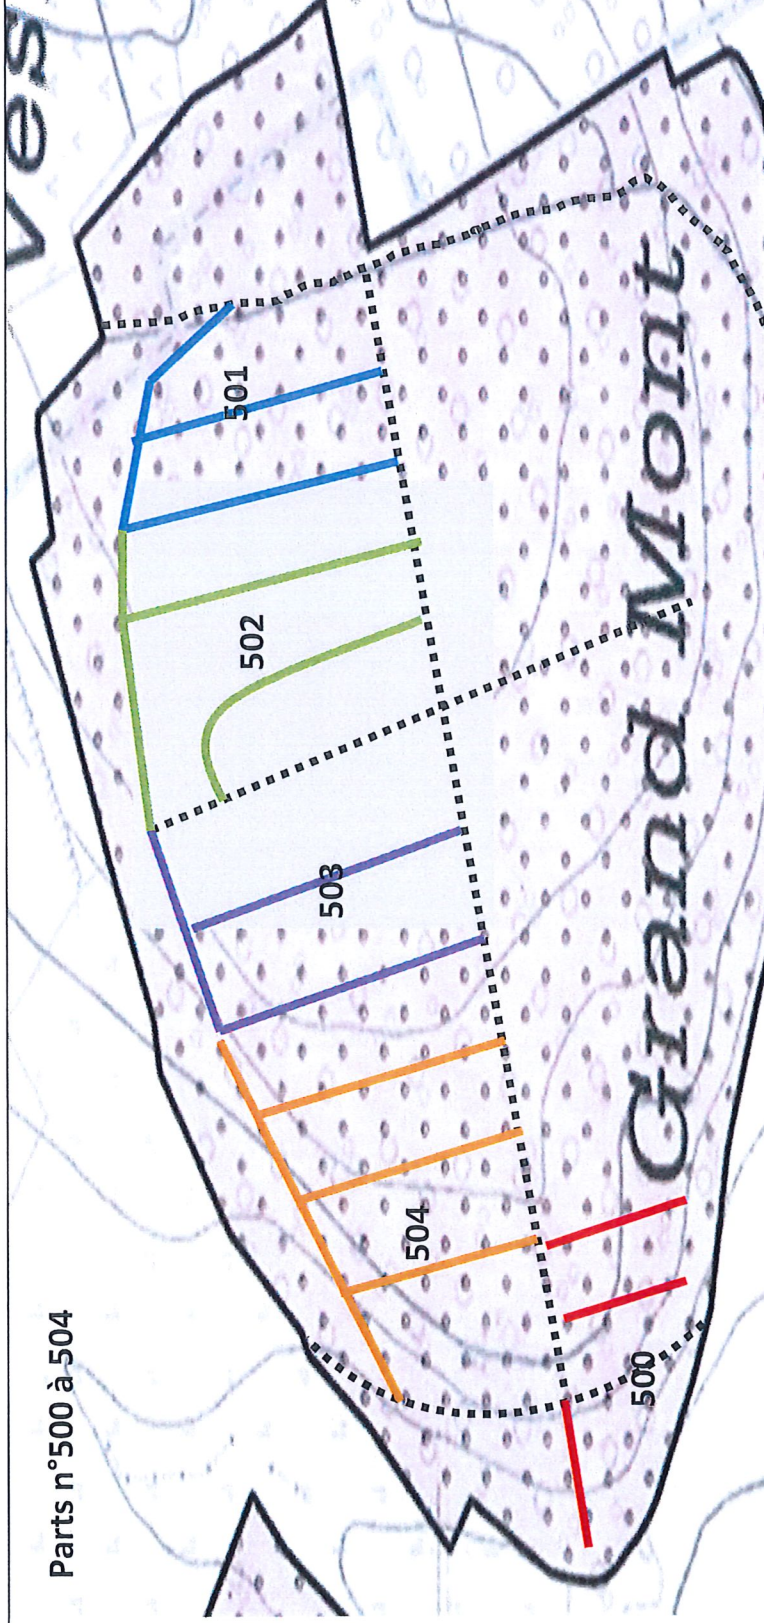

Parts de bois 2021/2022

Triage 12

Parts n°500 à 504

Conditions particulières :

- Création de cloisonnement, uniquement bois martelés.
- **ATTENTION** aux arbres réservés à la couleur.
- Les branches doivent être disposées hors des cloisonnements.
- Les bois seront façonnés au fur et à mesure de l'exploitation.
- Les tas de bois, les perches ne peuvent être dressés contre les arbres.

Route menant au Tilleul de Bieurre
(Dourbes vers Matagne)

Contact : Florence Leclercqz 0470/56.20.59