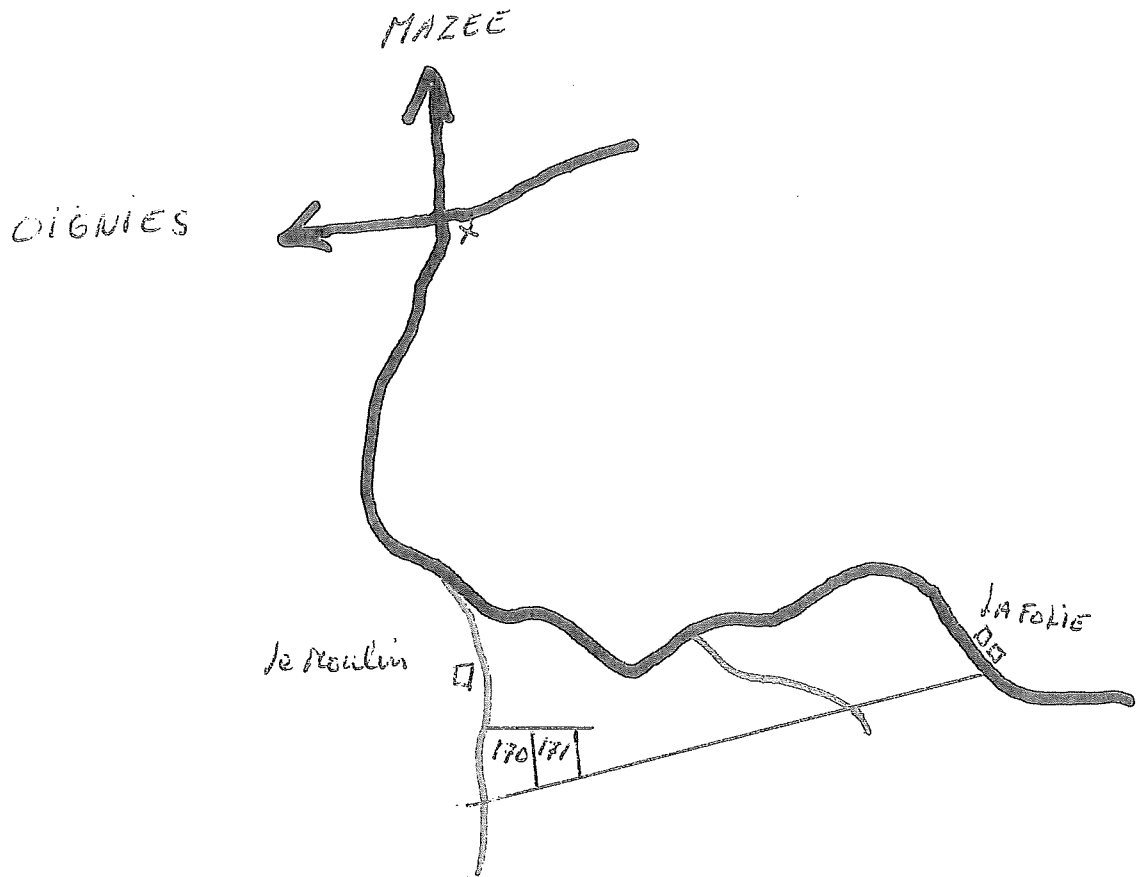

parts de bois de Le Normil

- salinaje jusqu'à 30cm de circonférence à 150m du sol, et les bois marqués dans le cloisonnement.

Le Mesnil : « Amoite » part , n°151

Conditions générales

- > Rabinage du taillis jusqu'à 40 cm de circ. à 1.5m du sol (sauf bois griffés) + bois marqués de deux flaches opposées;
- > Délais : façonnage : 30/04/2021, débardage : 15/09/2021;
- > Limites de part = traits roses;
- > Débardage interdit par temps humide;
- > Exploitation interdite les jours et veilles des battues.