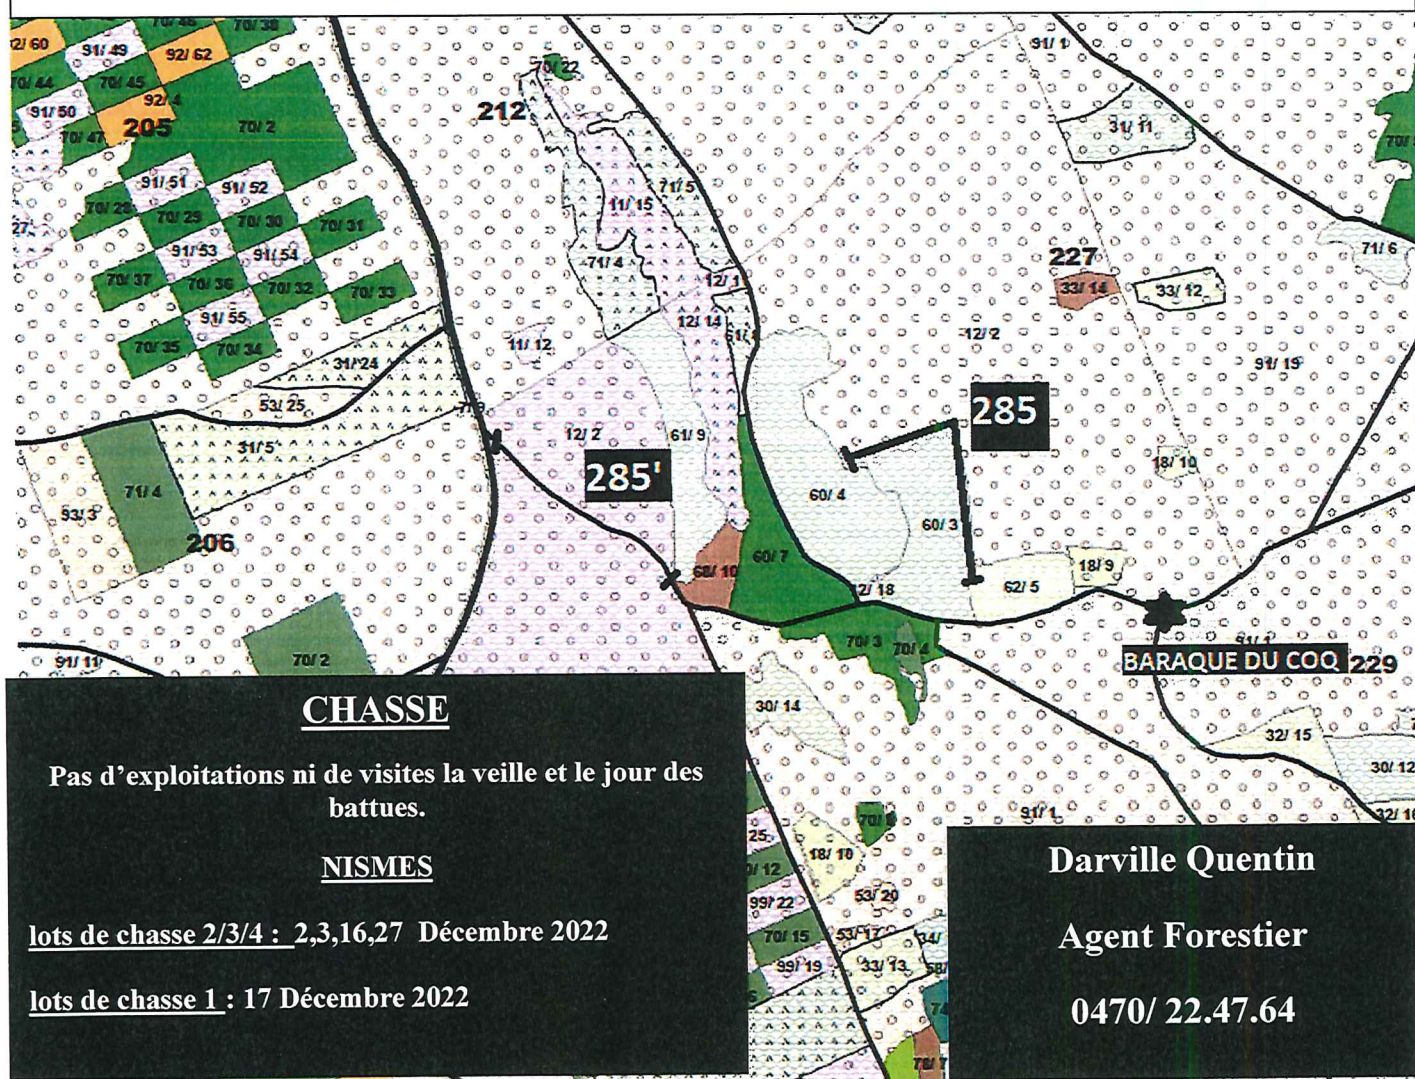

Parts de Bois de Regniessart

2022-2023

Part n° 285

Gérimonts

Les souches seront rabattues au ras du sol
Les bois seront façonnés au fur et à mesure de l'exploitation
Les bois griffés en réserve et les bois ceinturés à la couleur sont réservés.

Conditions particulières :

Parts 285: Rabinage à 30 cm C150 + bois martelés.

Ouverture de cloisonnement en bordure des EP 1984.