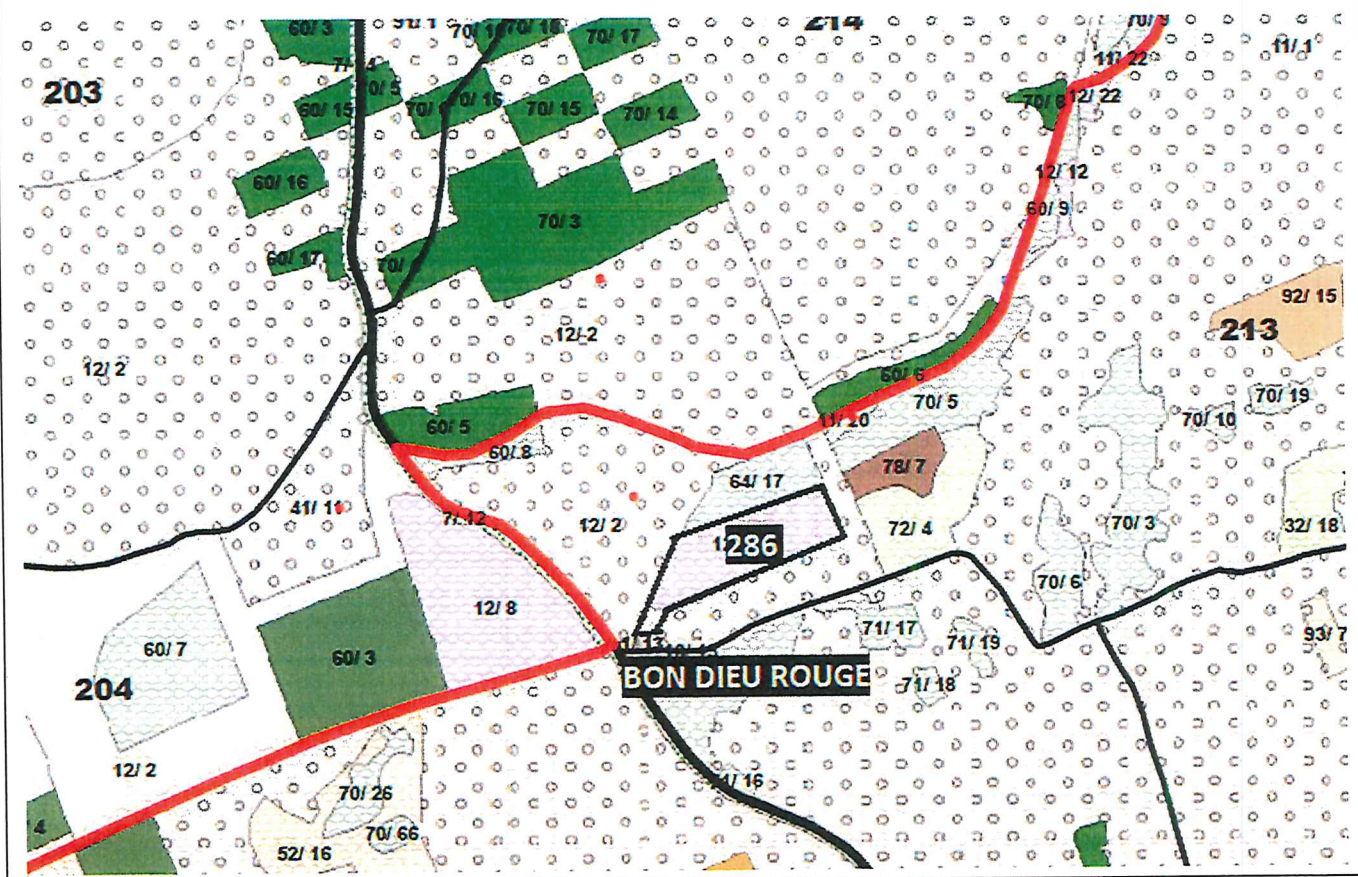

Parts de Bois de Regniessart

2022-2023

Part n° 286

Bon Dieu Rouge

Pourvie Fontaine

Les souches seront rabattues au ras du sol
Les bois seront façonnés au fur et à mesure de l'exploitation
Ne pas appuyer les tas sur les réserves
Les bois griffés en réserve et les bois ceinturés à la couleur sont réservés.

Conditions particulières :

Parts 286 : bois martelés uniquement , pas de feu dans le peuplement .

CHASSE

Pas d'exploitations ni de visites la veille et le jour des battues.

NISMES lots de chasse 2,3,4 :

2,3,16,27 Décembre 2022

Darville Quentin

Agent forestier

0475/ 90.14.89