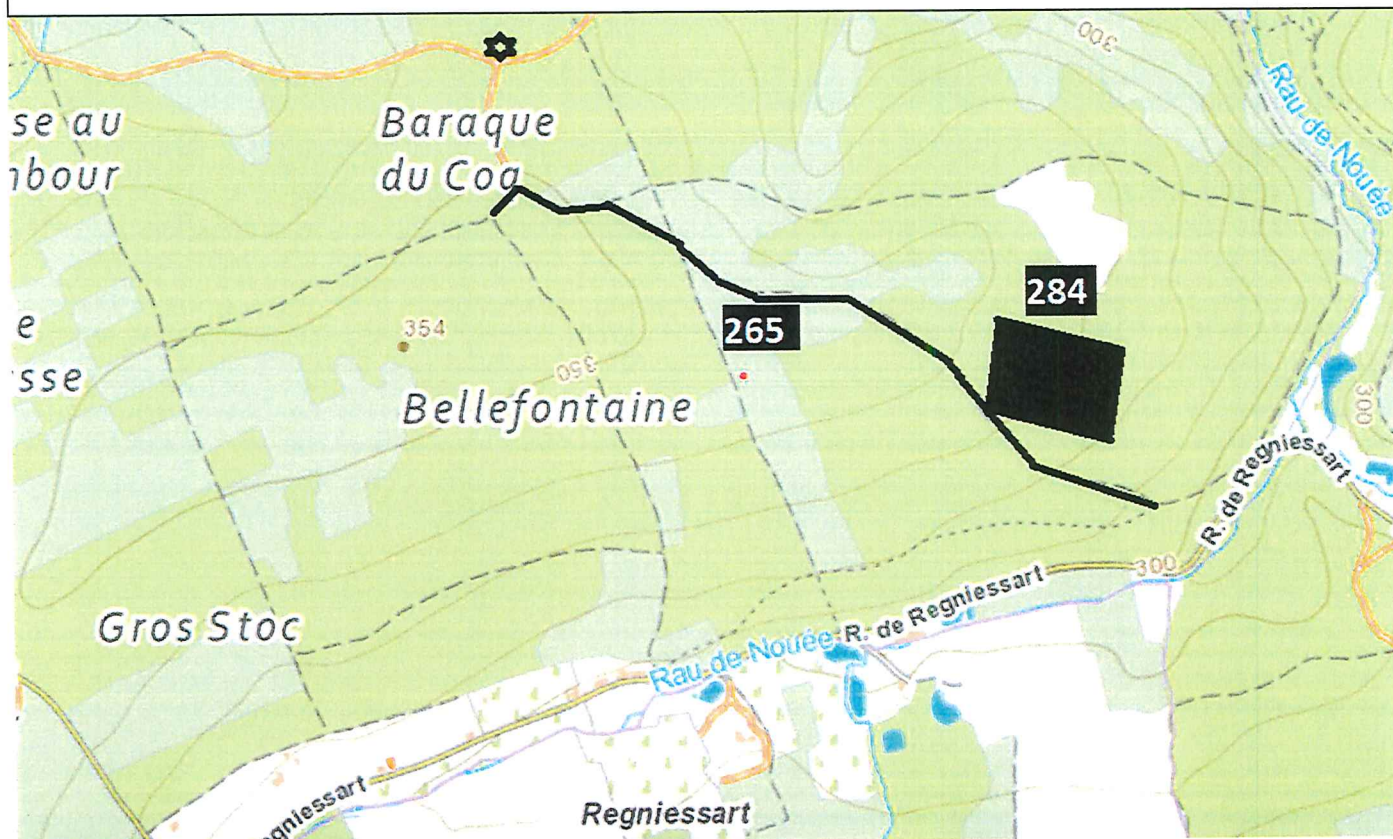

Parts de Bois de Regniessart

2022-2023

Parts n° 265 et 284

Briole

Les souches seront rabattues au ras du sol
Les bois seront façonnés au fur et à mesure de l'exploitation
Les bois griffés en réserve et les bois ceinturés à la couleur sont réservés.

Conditions particulières :

Parts 265 : Rabinage à 30cm + bois martelés bordure de chemin

Parts 284: Rabinage à 30 cm C150 + bois martelés EP 1996.

CHASSE

Pas d'exploitations ni de visites la veille et le jour des battues.

NISMES

lots de chasse 2/3/4 : 2,3,16,27 Décembre 2022

lots de chasse 1 : 17 Décembre 2022

Darville Quentin

Agent Forestier

0475/ 90.14.89