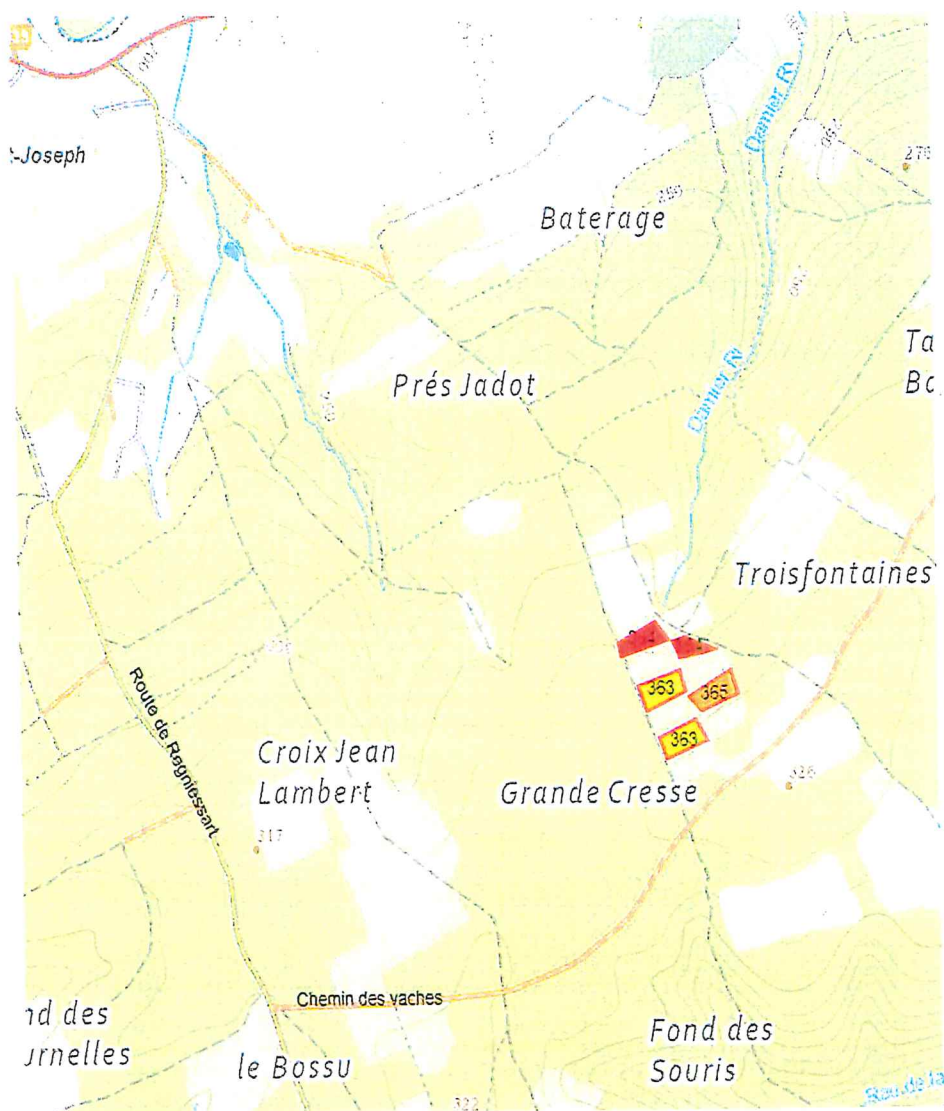

Commune de Viroinval – Bois de chauffage 2023

Triage de Trois Fontaines
Nismes lieu-dit Trois Fontaines

Agent responsable : Sébastien Colpé
0479/86 57 97

Part de bois numérotée 363-364-365
Eclaircie

Conditions d'exploitation :

- Seuls les bois martelés font partie de la part.
- Les souches seront rabattues à ras du sol.
- Les bois seront façonnés au fur et à mesure de l'exploitation.
- Ne pas appuyer les tas contre des bois réservés.
- Pas d'exploitation ni de visite la veille et le jour des battues : 17/11, 2/12, 3/12, 16/12, 27/12.
- Pas de feu dans le peuplement.