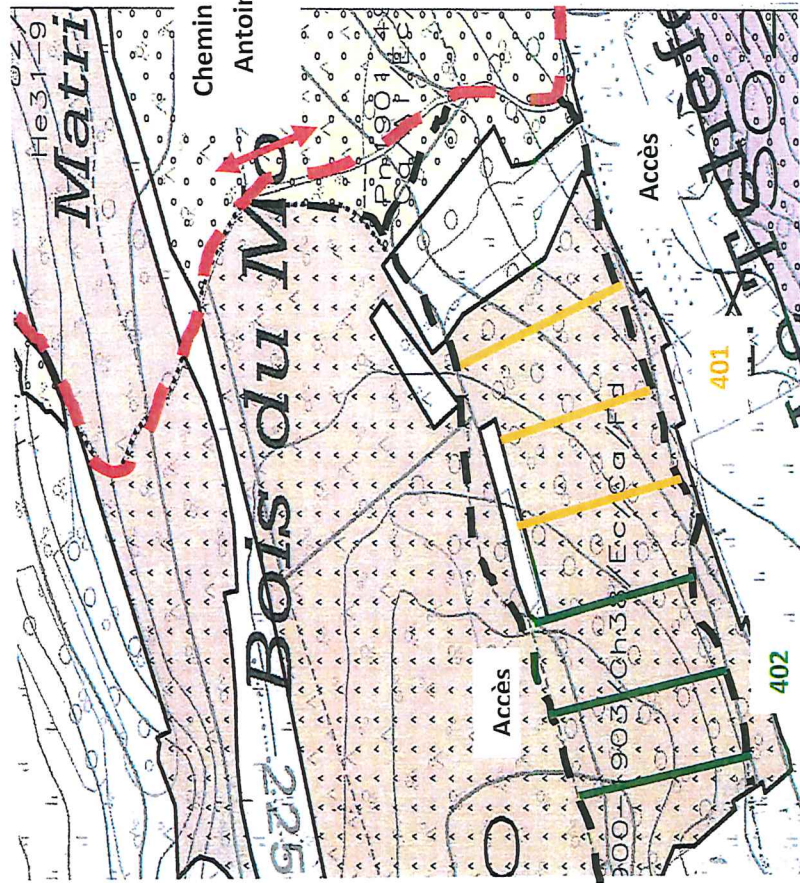

Parts de bois 2022-2023

Triage 12

(Moudry)

Parts n° 401 et 402

Conditions particulières

- Création de cloisonnements, uniquement bois martelés
- ATTENTION aux alisiers réservés à la couleur
- Les branches doivent être déposées hors des cloisonnements
- Les bois seront façonnés au fur et à mesure de l'exploitation.
- Les tas de bois, les perches ne peuvent être dressés contre les arbres.
- Coupe des souches à ras de sol car cloisonnements