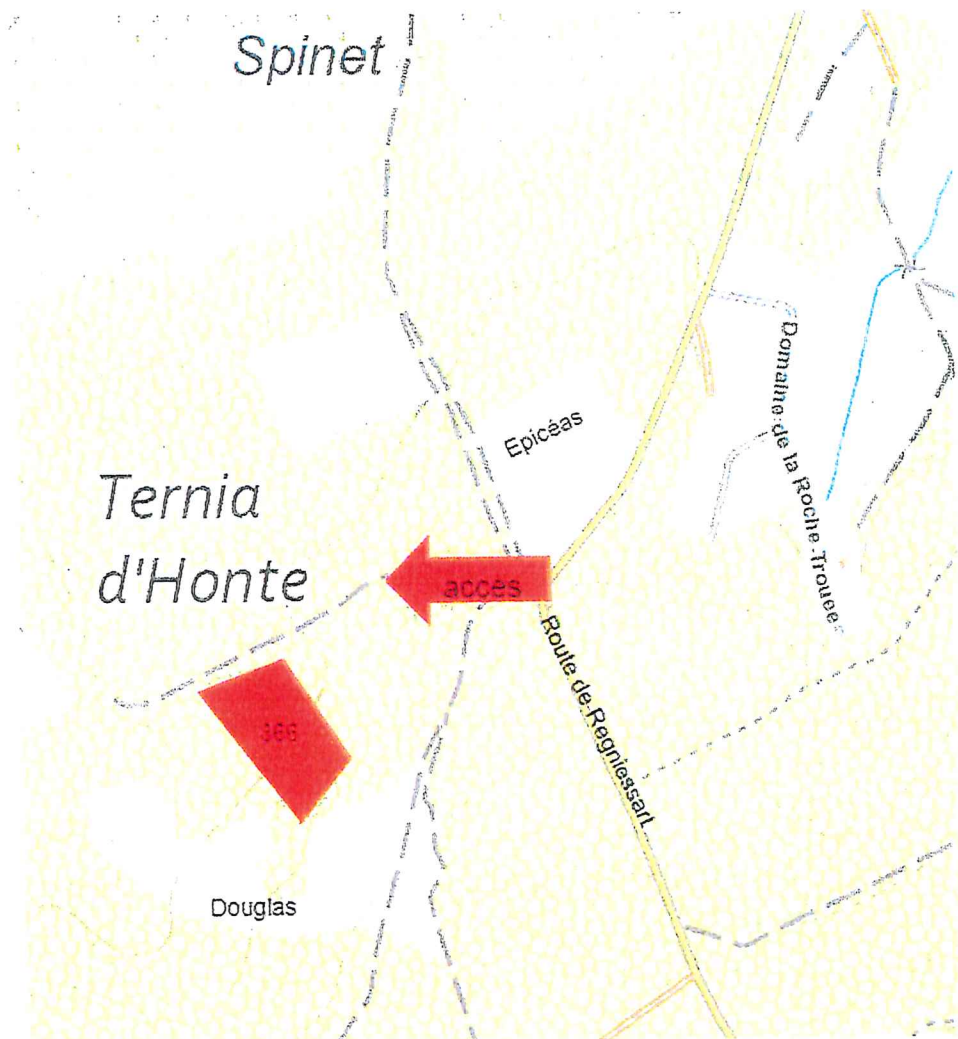

Commune de Viroinval – Bois de chauffage 2023

Triage de Trois Fontaines
Nismes lieu-dit Nobuissons

Agent responsable : Sébastien Colpé
0479/86 57 97

Part de bois numérotée 366
Eclaircie de hêtres

Conditions d'exploitation :

- Seuls les bois martelés font partie de la part.
- Le débardage se fera via les cloisonnements existants.
- Attention particulière aux bois désignés.
- Les souches seront rabattues à ras du sol.
- Les bois seront façonnés au fur et à mesure de l'exploitation.
- Ne pas appuyer les tas contre des bois réservés.
- Pas d'exploitation ni de visite la veille et le jour des battues : 17/11, 2/12, 3/12, 16/12, 27/12.
- Pas de feu dans le peuplement.