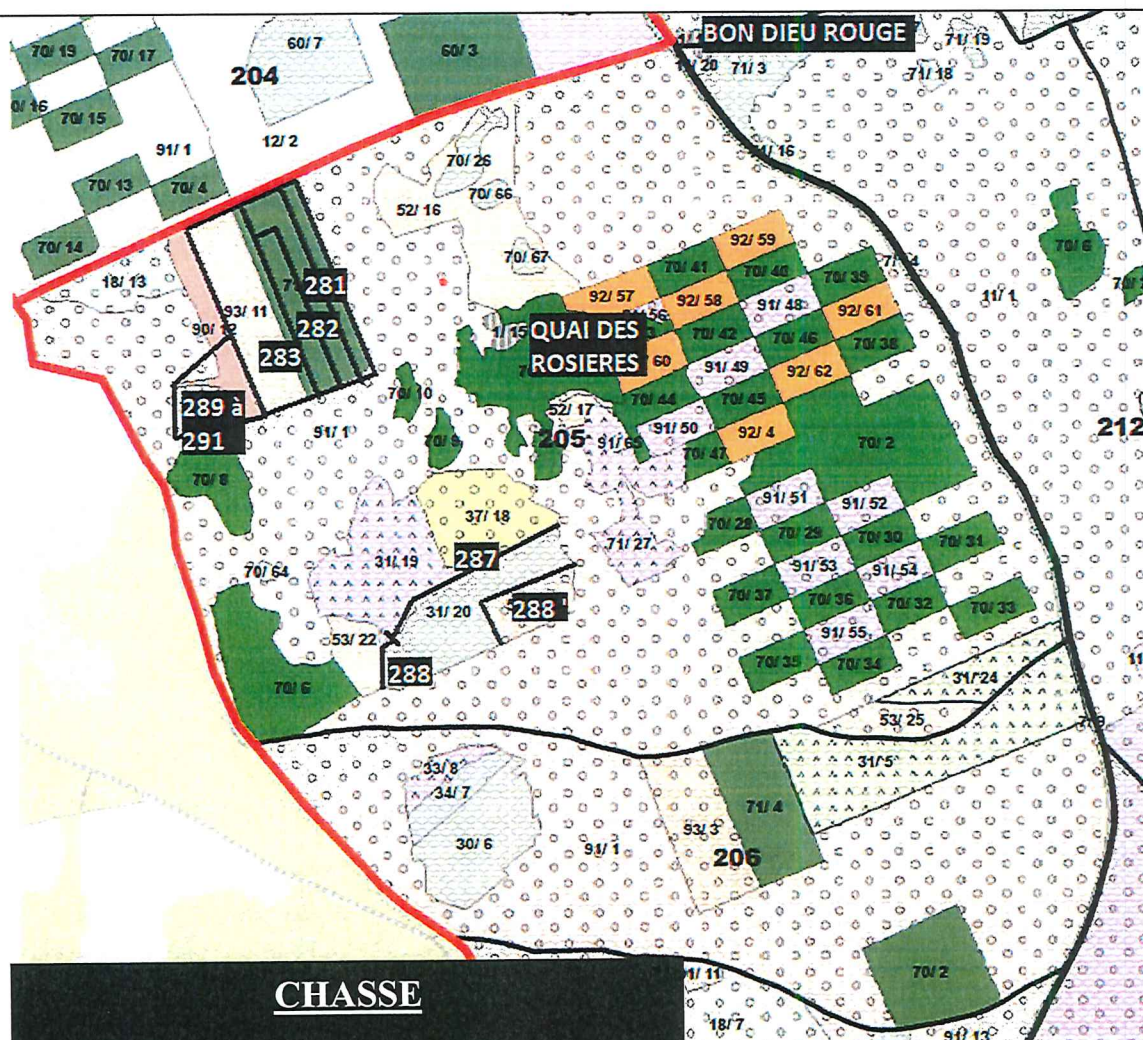

Parts de Bois de Regniessart

2022-2023

Partis n° 281 à 283 et 287 à 291

Rosières

Les souches seront rabattues au ras du sol
Les bois seront façonnés au fur et à mesure de l'exploitation
Les bois griffés en réserve et les bois ceinturés à la couleur sont réservés.

Conditions particulières :

Partis 281 , 282 et 283 (He 89- CP 90): bois martelés uniquement,
Attention à préserver les arbres désignés et élagués lors des abattages

Partis 287, 288, 289, 290, 291 : Rabinage à 30 cm à C150 + bois martelés

CHASSE

Pas d'exploitations ni de visites la veille et le jour des battues.

NISMES lots de chasse 2,3,4 :

2/3/16/27 Décembre 2022

Nismes Lot 1 : 17 décembre 2022

Darville Quentin

Agent forestier

0475/ 90.14.89