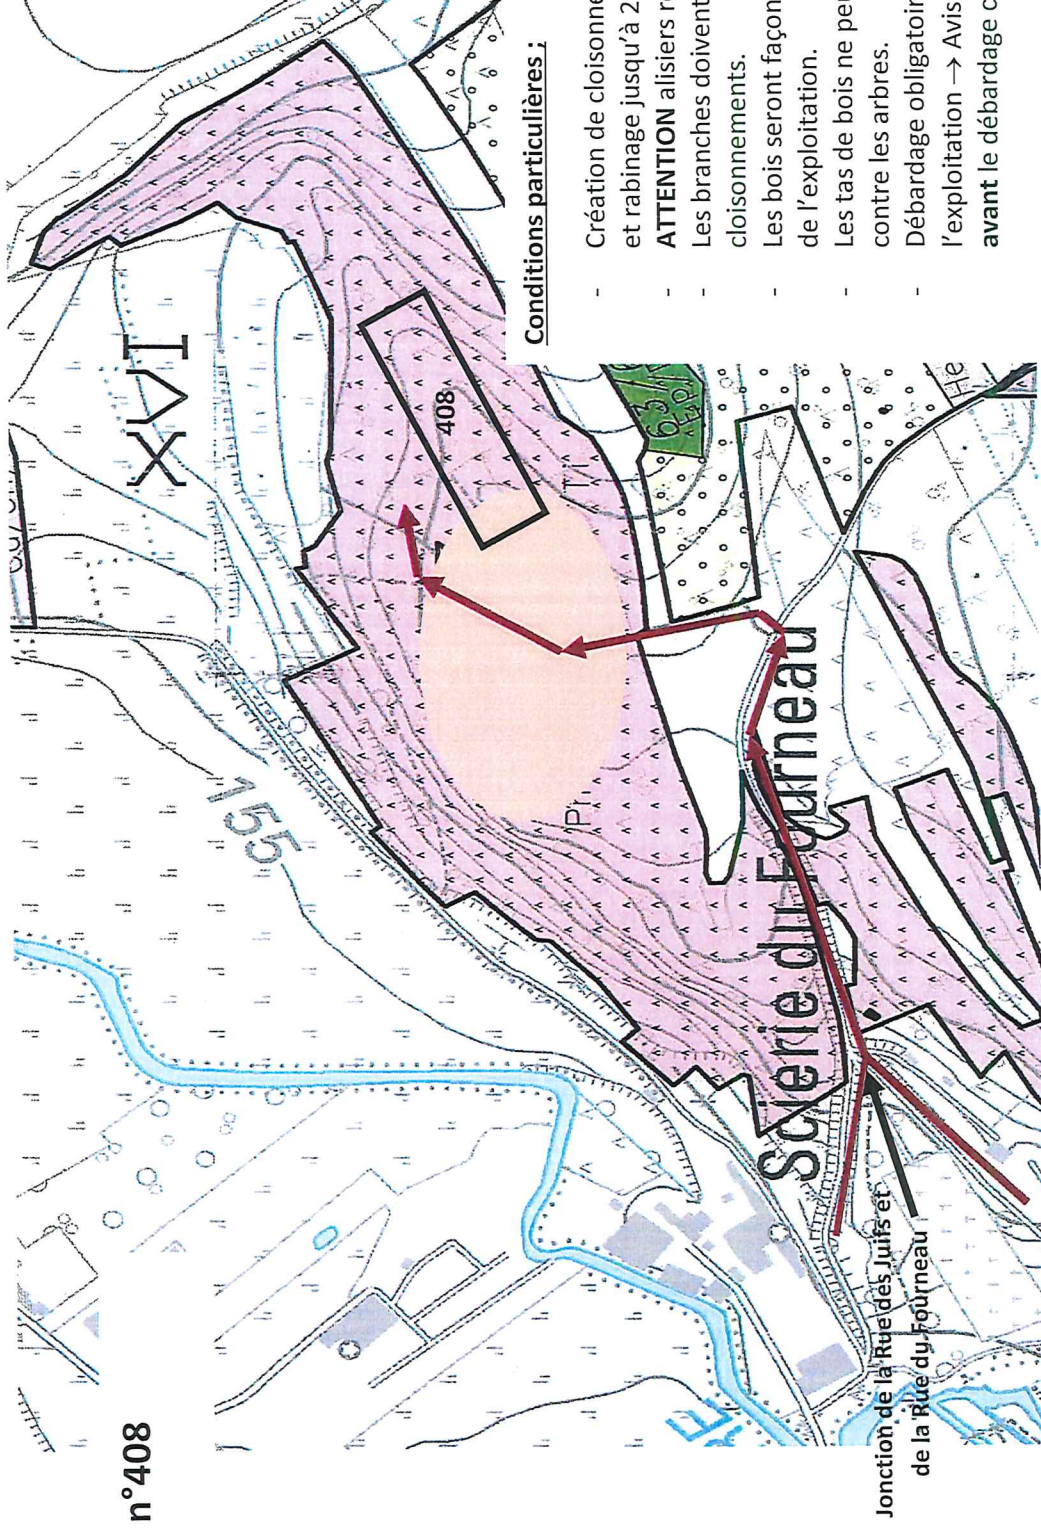

Parts de bois 2022-2023

Triage 12

(Sierie du Fourneau)

Part n°408

Conditions particulières :

- Création de cloisonnements (bois martelés) et rabinage jusqu'à 25 cm de circonférence. **ATTENTION** alisiers réservés.
- Les branches doivent être disposées hors des cloisonnements.
- Les bois seront façonnés au fur et à mesure de l'exploitation.
- Les tas de bois ne peuvent être dressés contre les arbres.
- Débardage obligatoirement **APRES** l'exploitation → Avis du service forestier **avant** le débardage car chemin humide.