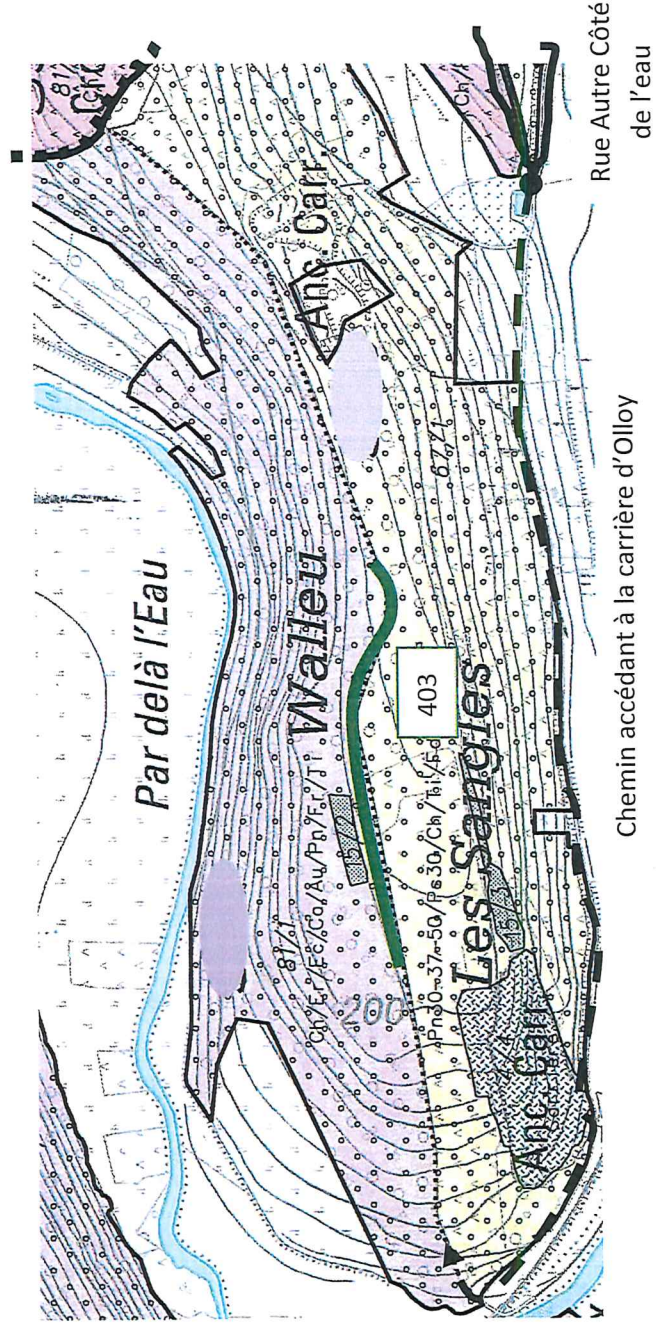

Commune de Viroinval – Bois de chauffage 2023

Triage de Trois Fontaines
Olloy lieu-dit Fond de Noye

Agent responsable :
Sébastien Colpé
0479/86 57 97

Parts de bois numérotée 361 et 362
Rabinage jusqu'à 75cm de circonférence à 1,5m du sol
Elargissement zone ouverte

Conditions d'exploitation :

- Rabinage à 75cm de circonférence mesuré à 1,5m du sol. Les bois griffés ne font pas partie de la part.
- Les branches et ramilles seront disposées en dehors de la part.
- Les souches seront rabattues à ras du sol.
- Les bois seront façonnés au fur et à mesure de l'exploitation.
- Ne pas appuyer les tas contre des bois réservés.
- Pas d'exploitation ni de visite la veille et le jour des battues : 22/11 et 21/12.

Parts de bois 2022-2023

Triage 12 (Fumoye)

Part de bois n°403

Conditions particulières ;

- Dégagement d'un chemin forestier
- Rabinage jusqu'à 30 cm de circonférence (mesurée à 1.50m du sol) et bois martelés
- Les limites de rabinage sont des lignes horizontales en couleur
- ATTENTION aux arbres réservés en couleur
- Les bois seront façonnés au fur et à mesure de l'exploitation.
- Les tas de bois, les perches ne peuvent être dressés contre les arbres.