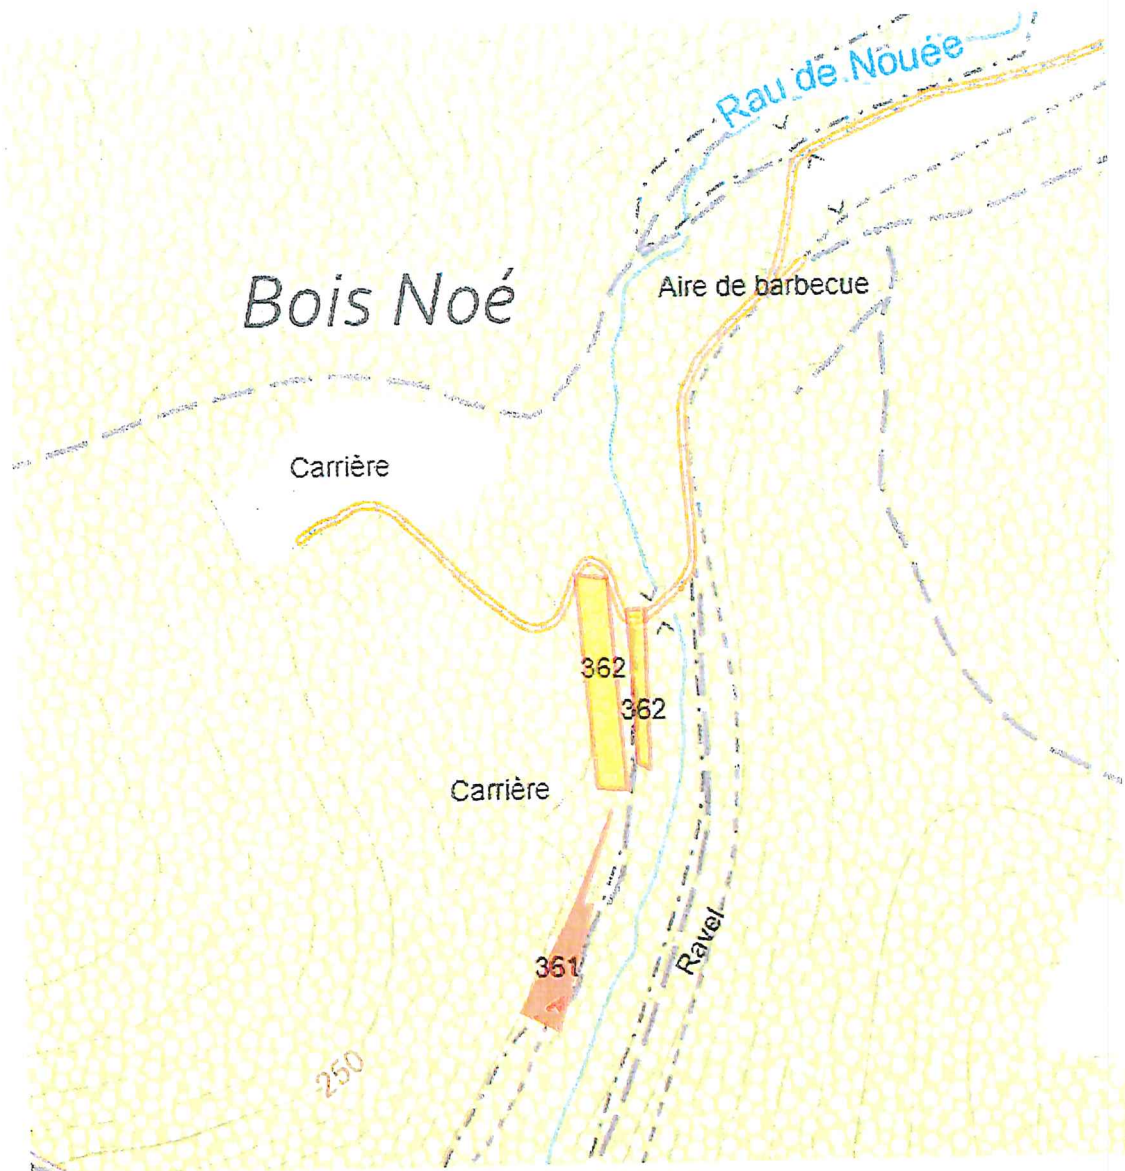

Commune de Viroinval – Bois de chauffage 2023

Triage de Trois Fontaines
Olloy lieu-dit Fond de Noye

Agent responsable :
Sébastien Colpé
0479/86 57 97

Parts de bois numérotée 361 et 362
Rabinage jusqu'à 75cm de circonférence à 1,5m du sol
Elargissement zone ouverte